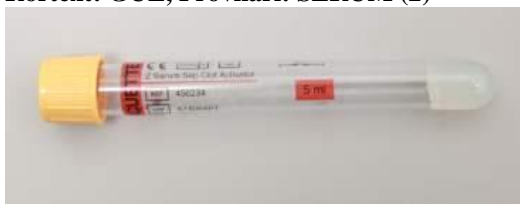

Lathund översättning Rörtext och Provkärl för utskrift.

För ordningsföljd av vakuumrör – var god se nummerordningen inom parentes ().

Version 2021-12-06, Anna-Karin Brodin, anvisningar.se

Rörtext: LJBLÅ, Provkärl: CITRAT (1)

Rörtext: LJGRÖN, Provkärl: LIHEP (5)

Rörtext: GUL, Provkärl: SERUM (2)

Rörtext: LILA, Provkärl: EDTA (6)

Rörtext: RÖD, Provkärl: SERUM (3)

Rörtext: GRÅ, Provkärl: NAFL (7)

Rörtext: MBLÅ, Provkärl: NAHEP (4)

Rörtext: ROSA, Provkärl: FLCIT (8)