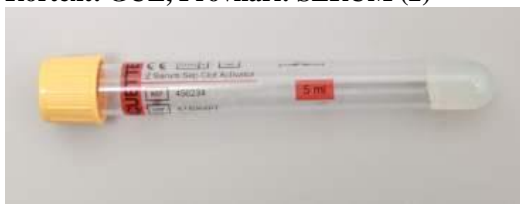

Lathund översättning Rörtext och Provkärl för utskrift.

För ordningsföljd av vakuumrör – var god se nummerordningen inom parentes ().

Version 2022-04-21, Anna-Karin Brodin, anvisningar.se

Rörtext: LJBLÅ, Provkärl: CITRAT (1)

Rörtext: LJGRÖN, Provkärl: LIHEP (5)

Rörtext: GUL, Provkärl: SERUM (2)

Rörtext: LILA, Provkärl: EDTA (6)

Rörtext: RÖD, Provkärl: SERURÖD (3)

Rörtext: GRÅ, Provkärl: NAFL (7)

Rörtext: MBLÅ, Provkärl: NAHEP (4)

Rörtext: ROSA, Provkärl: FLCIT (8)